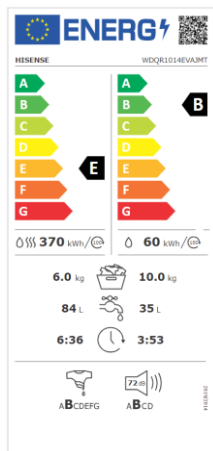

Modellek

20007094 WDQR1014EVAJMB – fekete

20007047 WDQR1014EVAJMT – szürke

Főbb jellemzők

- Mosó- szárítógép mosási kapacitás: 10kg szárítási: 6kg
- 66 literes „hópehely” mintázatú rozsdamentes acél dob
- 1400 rpm centrifuga
- Inverteres motor
- Auto Dose – automata mosószer adagolás
- PureSteam – gőzfunkciók
- Allergia és Baby programok gőzzel
- PureJet – többirányú vízáramlás
- Quick Wash – 15’ gyorsprogram
- 14 program – Kedvenc program beállítási lehetőség
- Hideg mosás 20°C
- AquaStop
- Központi tekerőgomb + érintógombok – LED kijelző
- Pause&Add – ruha hozzáadása működés közben